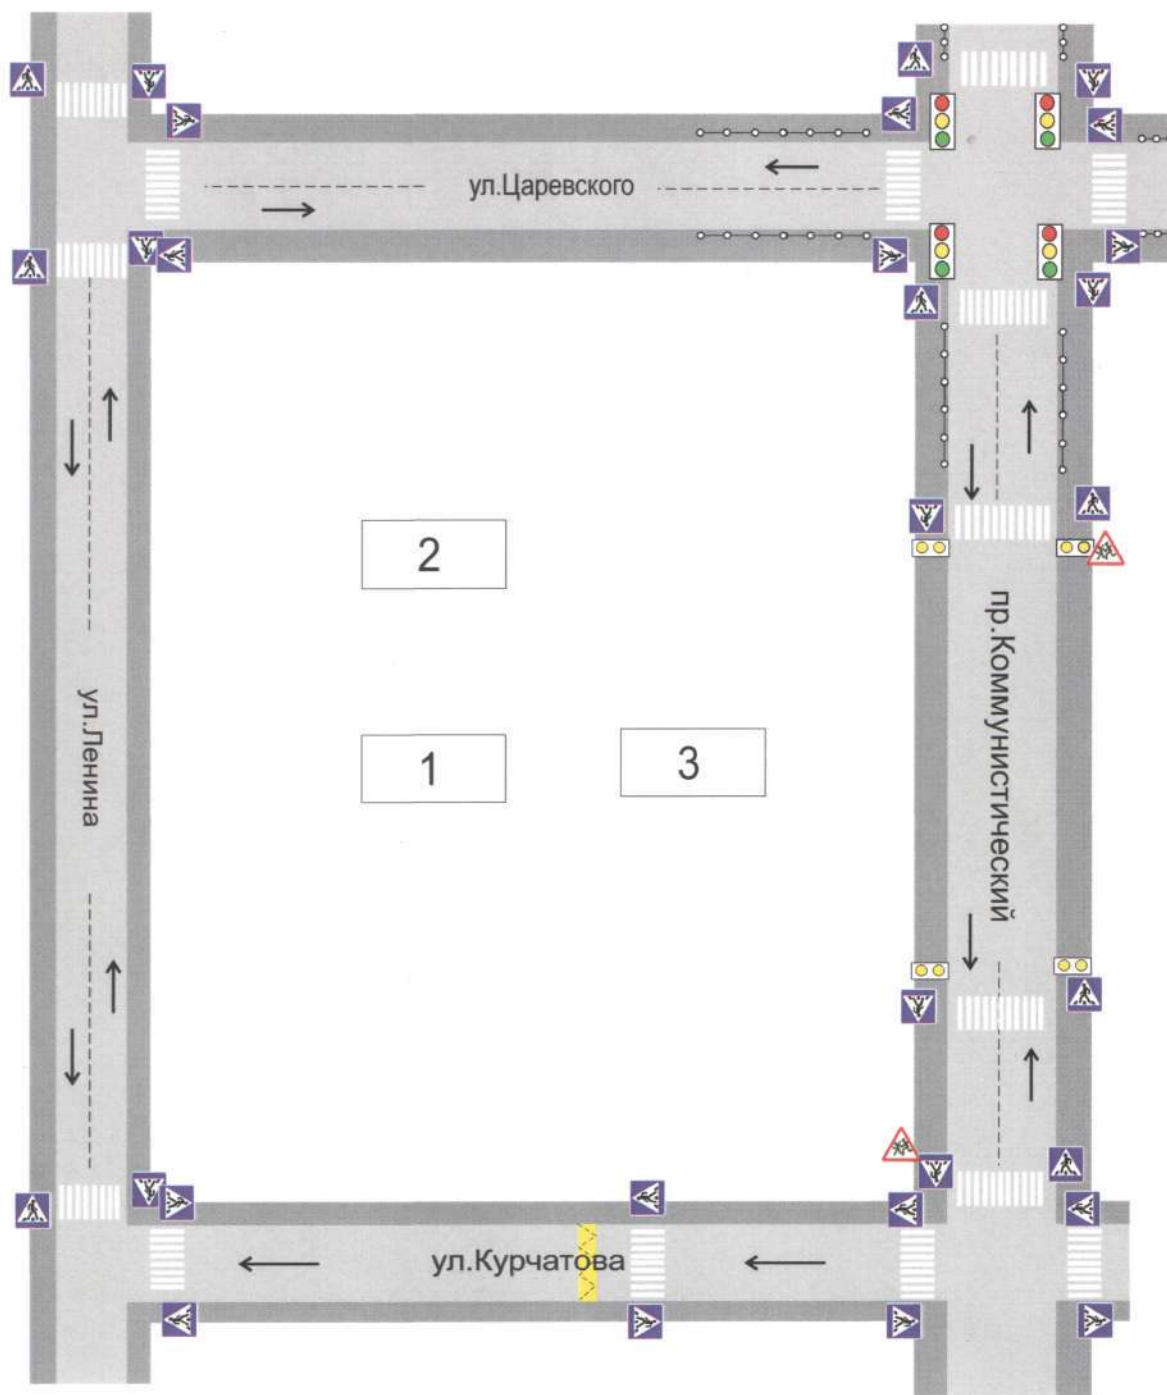

Схема организации дорожного движения в непосредственной близости от образовательного учреждения

- 1 Корпус 1, ул.Ленина,82
- 2 Корпус 2, ул.Ленина,76
- 3 Корпус 3, пр.Коммунистический,80а

-  Светофор
-  Искусственная неровность
-  Направление движения транспортного потока
-  Пешеходное ограждение

Маршрут движения детей от остановок маршрутных транспортных средств

- 1 Корпус 1, ул.Ленина,82
- 2 Корпус 2, ул.Ленина,76
- 3 Корпус 3, пр.Коммунистический,80а

-  Светофор
-  Искусственная неровность
-  Направление движения транспортного потока
-  Направление движения детей
-  Пешеходное ограждение

Транспортные и пешеходные потоки в районе МБДОУ «Детский сад ОВ №37»

- | | |
|--|-----------------------------------|
| | Корпус 1, ул.Ленина,82 |
| | Корпус 2, ул.Ленина,76 |
| | Корпус 3, пр.Коммунистический,80а |
| | Жилая застройка |
| | Постройка |

- | | |
|--|-------------------------------|
| | Тротуар |
| | Проезжая часть |
| | Движение транспортных средств |
| | Движение пешеходов |
| | Светофор |

План-схема расположения МБДОУ «Детский сад ОВ №37»