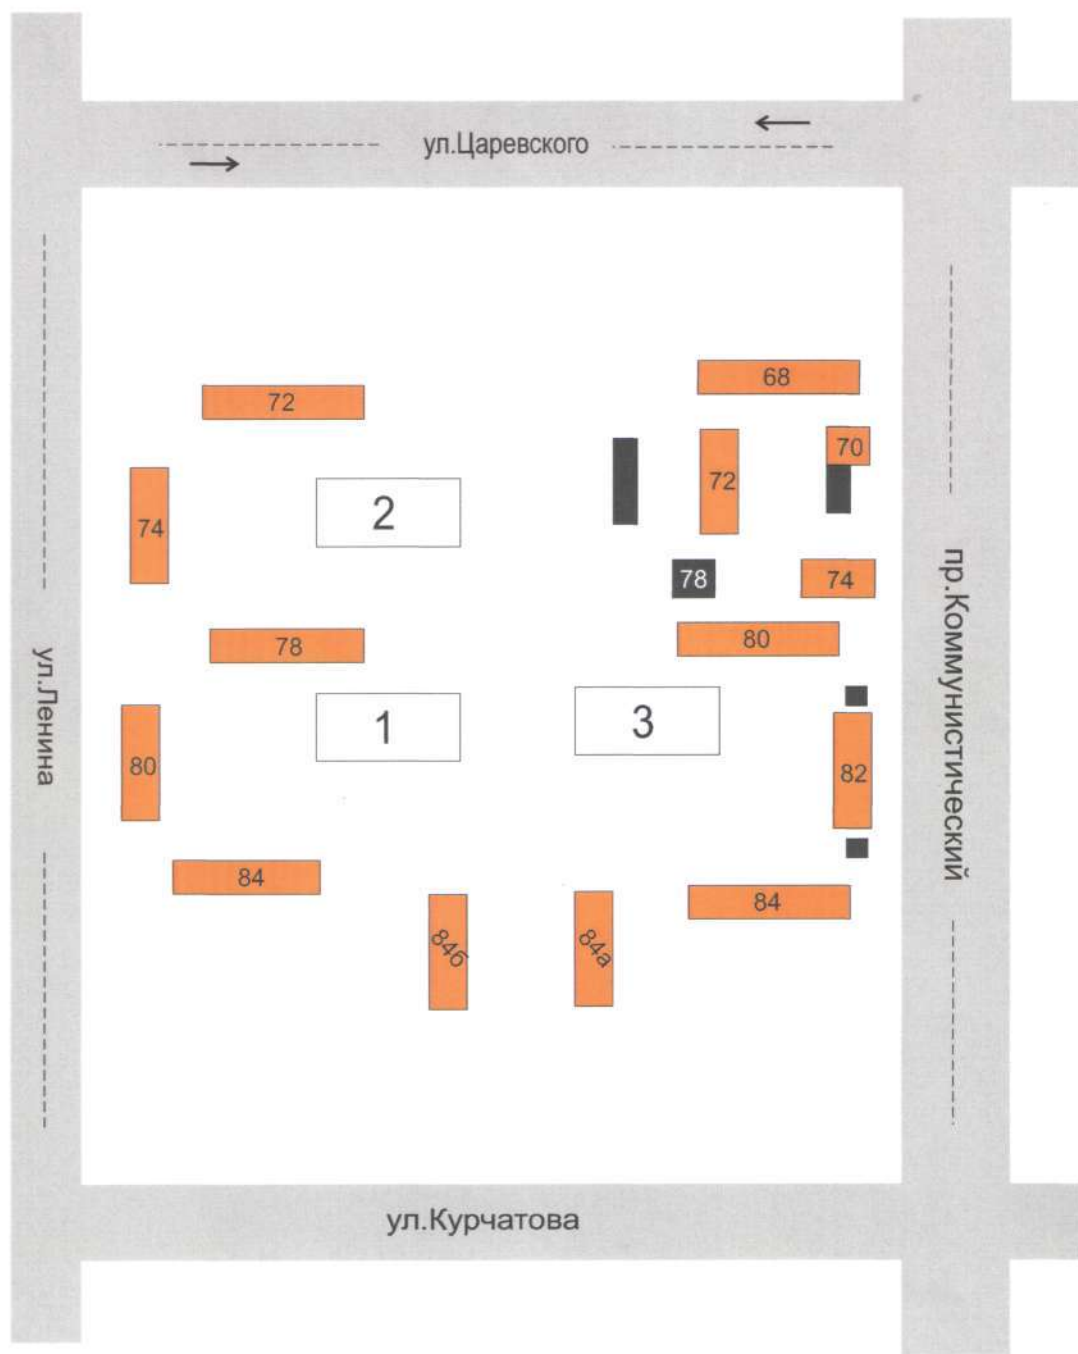

Схема организации дорожного движения в непосредственной близости от образовательного учреждения

- 1 Корпус 1, ул.Ленина,82
- 2 Корпус 2, ул.Ленина,76
- 3 Корпус 3, пр.Коммунистический,80а

-  Светофор
-  Искусственная неровность
-  Направление движения транспортного потока
-  Пешеходное ограждение

Маршрут движения детей от остановок маршрутных транспортных средств

- 1 Корпус 1, ул.Ленина,82
- 2 Корпус 2, ул.Ленина,76
- 3 Корпус 3, пр.Коммунистический,80а

-  Светофор
-  Искусственная неровность
-  Направление движения транспортного потока
-  Направление движения детей
-  Пешеходное ограждение

Транспортные и пешеходные потоки в районе МБДОУ «Детский сад ОВ №37»

- | | |
|--|-----------------------------------|
| | Корпус 1, ул.Ленина,82 |
| | Корпус 2, ул.Ленина,76 |
| | Корпус 3, пр.Коммунистический,80а |
| | Жилая застройка |
| | Постройка |

- | | |
|--|-------------------------------|
| | Тротуар |
| | Проезжая часть |
| | Движение транспортных средств |
| | Движение пешеходов |
| | Светофор |

План-схема расположения МБДОУ «Детский сад ОВ №37»