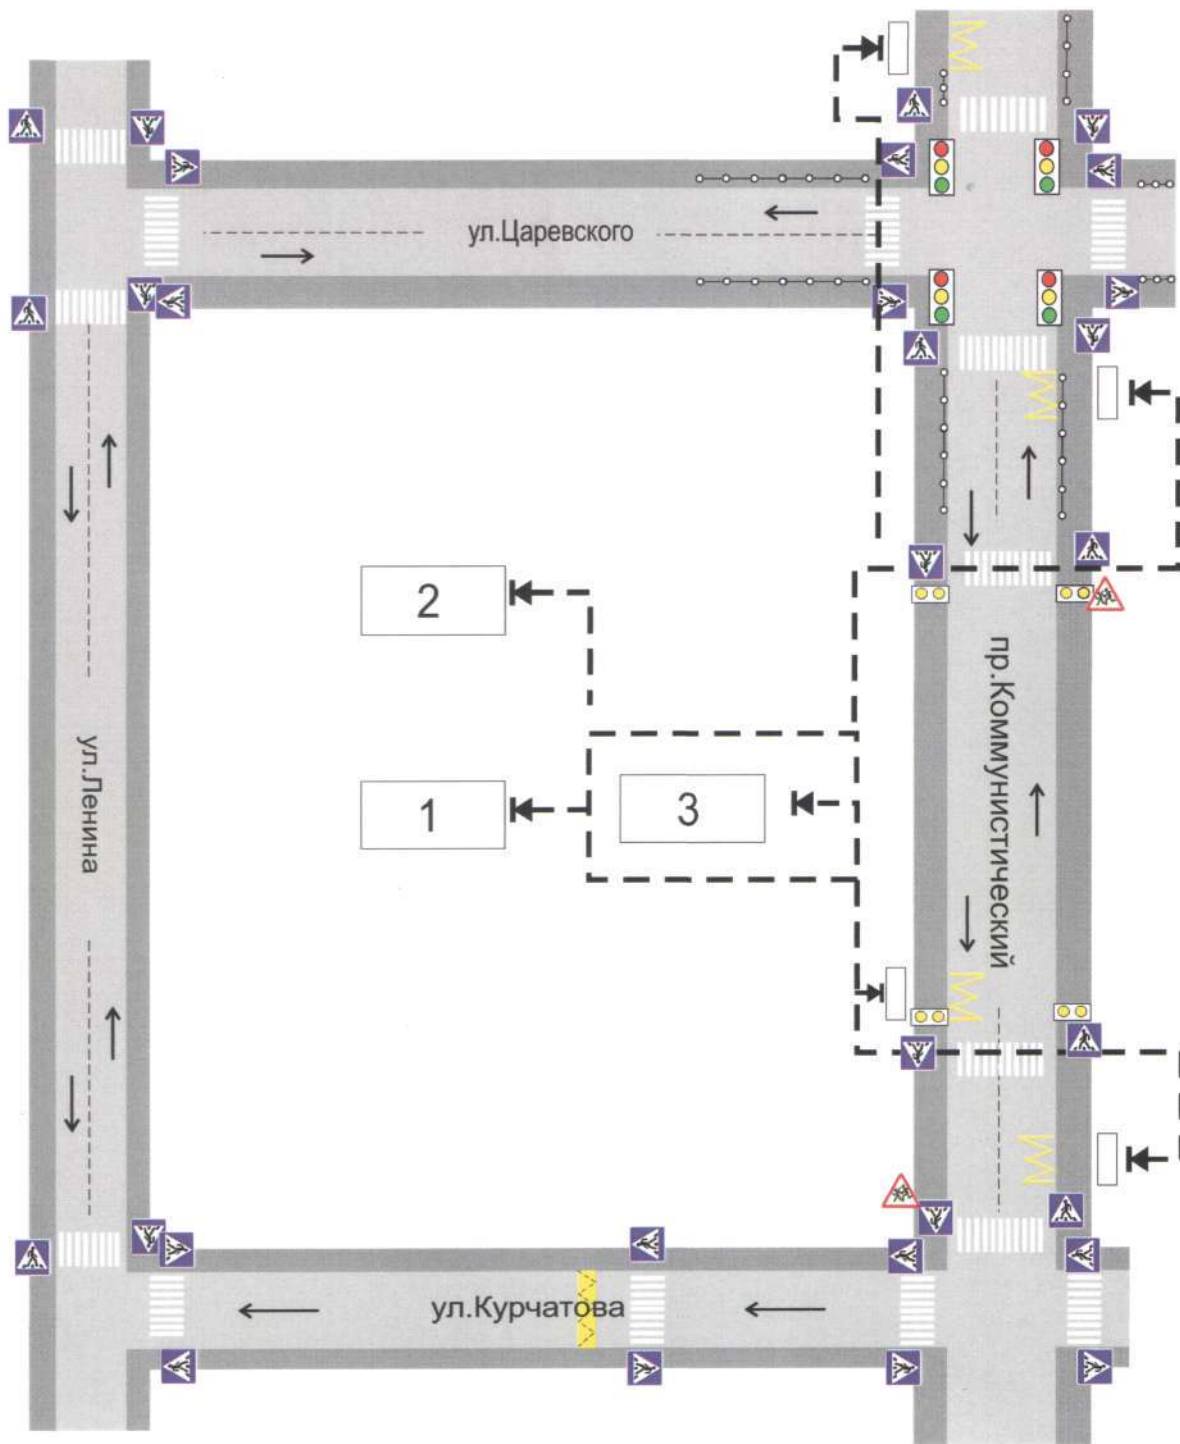

Схема организации дорожного движения в непосредственной близости от образовательного учреждения

- 1 Корпус 1, ул.Ленина,82
- 2 Корпус 2, ул.Ленина,76
- 3 Корпус 3, пр.Коммунистический,80а

-  Светофор
-  Искусственная неровность
-  Направление движения транспортного потока
-  Пешеходное ограждение

Маршрут движения детей от остановок маршрутных транспортных средств

- 1 Корпус 1, ул.Ленина,82
- 2 Корпус 2, ул.Ленина,76
- 3 Корпус 3, пр.Коммунистический,80а

-  Светофор
-  Искусственная неровность
-  Направление движения транспортного потока
-  Направление движения детей
-  Пешеходное ограждение

Транспортные и пешеходные потоки в районе МБДОУ «Детский сад ОВ №37»

- | | |
|--|-----------------------------------|
| | Корпус 1, ул.Ленина,82 |
| | Корпус 2, ул.Ленина,76 |
| | Корпус 3, пр.Коммунистический,80а |
| | Жилая застройка |
| | Постройка |

- | | |
|--|-------------------------------|
| | Тротуар |
| | Проезжая часть |
| | Движение транспортных средств |
| | Движение пешеходов |
| | Светофор |

План-схема расположения МБДОУ «Детский сад ОВ №37»